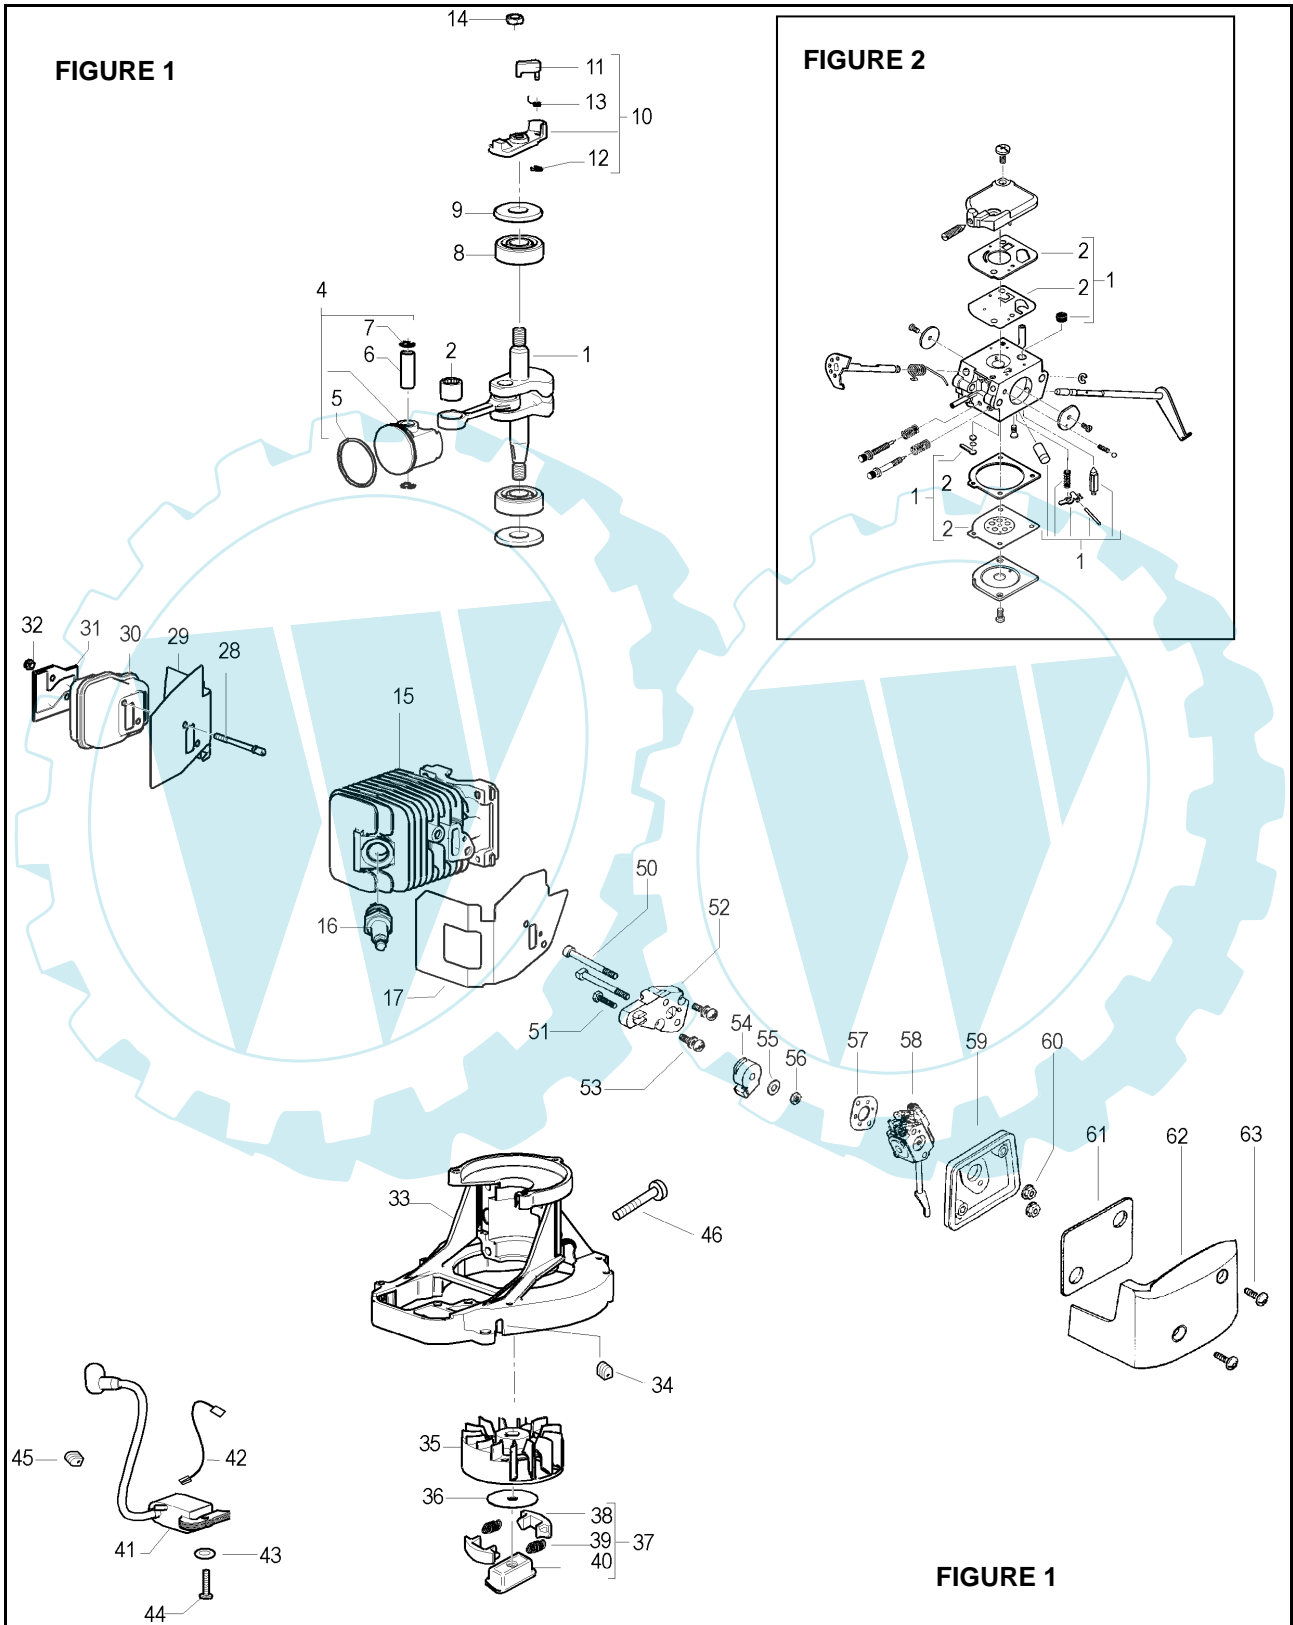

The Electrolux Group. The world's No.1 choice.

Item	P/N McC	P/N ELX	Qty	DESCRIPTION
------	---------	---------	-----	-------------

FIGURE 1

1	243486	538243486	1	crankshaft assy
C 2	235742	538235742	1	needle bearing 9x14x12
4	248177	538248177	1	piston kit
C 5	• 240002	538240002	1	piston ring
B 6	• 241735	538241735	1	piston pin
C 7	• 235008	538235008	2	snap ring
C 8	241594	538241594	2	ball bearing
C 9	242994	538242994	2	seal
10	241784	538241784	1	starter pawl assy
11	• 241781	538241781	1	ratchet
C 12	• 111088	538111088	1	snap ring
13	• 241782	538241782	1	spring
14	241624	538241624	1	nut M8
15	242803	538242803	1	cylinder
16	92879	538092879	1	spark plug RDJ8J
17	242860	538242860	1	cylinder spacer gasket
A 28	242037	538242037	2	muffler stud bolt
C 29	242517	538242517	1	gasket
30	242131	538242131	1	muffler
C 31	322231	538322231	1	exhaust baffle
C 32	235642	538235642	2	nut M5 self locking
33	242802	538242802	1	engine carter
34	241607	538241607	1	wire grommet
35	243311	538243311	1	flywheel
36	241604	538241604	1	clutch dust shield
B 37	241793	538241793	1	clutch assy
38	• 241743	538241743	2	clutch shoe
A 39	• 241794	538241794	2	clutch spring
40	• 241789	538241789	1	clutch rotor
41	243429	538243429	1	ignition coil
42	241630	538241630	1	ignition cable/ switch
43	235248	538235248	2	washer d. 5x10x1
C 44	235806	538235806	2	screw M5x20
45	236322	538236322	1	grommet
46	227565	538227565	4	screw 5x25-12,9
50	111057	538111057	2	screw 10-24
51	240131	538240131	1	screw M5x20
C 52	241590	538241590	1	carb. Spacer
53	235206	538235206	2	screw M5x20 + washer
54	241644	538241644	1	throttle cable guide
55	235163	538235163	1	washer
56	235642	538235642	1	nut M5
57	241600	538241600	1	carb.-spacer gasket
58	FIGURE 2			
59	241647	538241647	1	air filter housing
60	111058	538111058	2	nut 10-24
C 61	241652	538241652	1	air filter
62	242742	538242742	1	air filter cover (yellow)
	243590	538243590	1	air filter cover (orange)
63	218644	538218644	2	screw