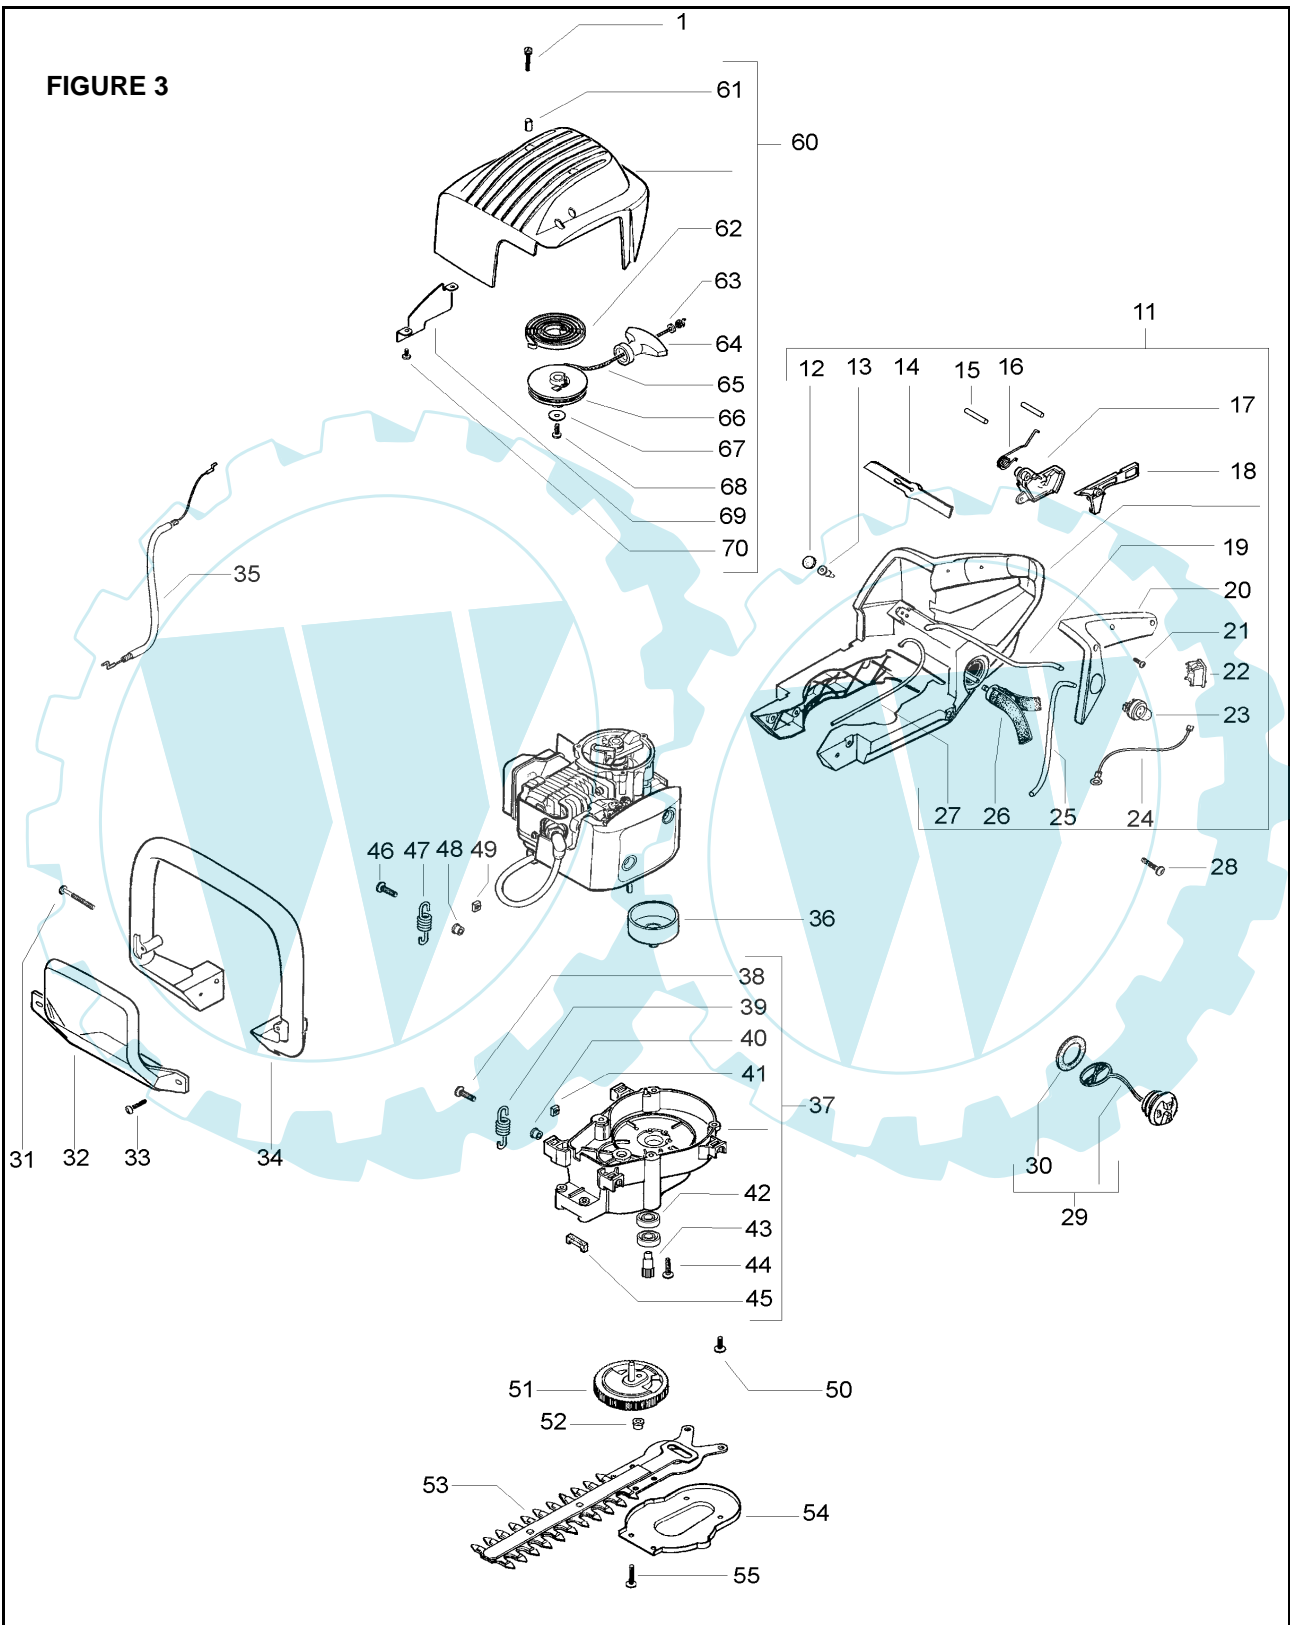

FIGURE 3

The Electrolux Group. The world's No.1 choice.

Item	P/N McC	P/N ELX	Qty	DESCRIPTION

Item	P/N McC	P/N ELX	Qty	DESCRIPTION

FIGURE 3

1	241963	538241963	3	screw M4x22	50	227568	538227568	4	screw M4x20
C 11	243363	538243363	1	rear handle assy	C 51	242457	538242457	1	blade gear
C 12	• 241717	538241717	1	valve felt	B 52	242521	538242521	1	bushing
C 13	• 322199	538322199	1	valve duckbill	C 53	242458	538242458	1	17" blade assy
14	• 241709	538241709	1	cable holder	C 53	242584	538242584	1	22" blade assy
15	• 241762	538241762	2	pin d.4x25,5	54	241761	538241761	1	gear box cover
16	• 241637	538241637	1	spring	55	111117	538111117	6	screw 10-14x1"
C 17	• 241635	538241635	1	throttle rigger	60	241858	538241858	1	cover assy (yellow)
C 18	• 241636	538241636	1	safety lever		243588	538243588	1	cover assy (orange)
B 19	• 241777	538241777	1	mix pipe	61	• 241617	538241617	3	bushing 5x10
20	• 243332	538243332	1	half handle left	B 62	• 241619	538241619	1	starter spring
21	• 240862	538240862	3	screw - self threading 4x18	63	• 235612	538235612	1	washer d.4x9x0,8
C 22	• 242439	538242439	1	switch	64	• 241778	538241778	1	starter's handle
C 23	• 224242-01	538022424	1	primer	A 65	• 241746	538241746	1	starter rope
24	• 241867	538241867	1	ground cable	B 66	• 241620	538241620	1	starter pulley
B 25	• 241776	538241776	1	primer pipe	67	• 241703	538241703	1	washer d.4x16x0,8
A 26	• 240452	538240452	1	pick up	68	• 240862	538240862	1	screw - self threading 4x18
B 27	• 241775	538241775	1	tube mix	69	• 241758	538241758	1	air conductor
28	111117	538111117	2	screw 10-14x1"	70	• 111069	538111069	2	screw 8x16x0,375
B 29	240865	538240865	1	fuel cap assy					
C 30	• 235510	538235510	1	o-ring					
31	219883	538219883	4	screw 10-14x1,69					
32	241654	538241654	1	front handle protection					
33	111117	538111117	2	screw 10-14x1"					
34	241868	538241868	1	front handle					
C 35	241642	538241642	1	gas cable					
C 36	241771	538241771	1	clutch drum					
37	249083	538249083	1	gear box assy					
38	• 217936	538217936	2	screw 10-24x0,75					
C 39	• 241634	538241634	2	spring					
40	• 241765	538241765	2	bushing					
41	• 218005	538218005	2	square nut 10-24					
42	• 235897	538235897	2	ball bearing 10x26x8 (6000-2RS1)					
43	• 225007-01	538225007	1	gear					
44	• 218644	538218644	2	screw 10-14x0,75					
45	• 241633	538241633	1	dust shield					
46	217936	538217936	2	screw 10-24x0,75					
C 47	241634	538241634	2	spring					
48	241765	538241765	2	bushing					
49	218005	538218005	2	square nut 10-24					

A=ALTA ROTAZIONE
B=MEDIA ROTAZIONE
C=ALTA ROTAZIONE
NUOVI CODICI

A=HIGH MOVING
B=MEDIUM MOVING
C=SLOW MOVING
NEW P. NUMBERS

A=HAUTE DEMANDE
B=MOYENNE DEMANDE
C=BASSE DEMANDE
NOUVELLES REFERENCES

A=GROBE NACHFRAGE
B=MITTELMAESSIGE
C=WENIGE NACHFRAGE
NEU CODEX

The Electrolux Group. The world's No.1 choice.

Ihr Ersatzteilspezialist im Internet